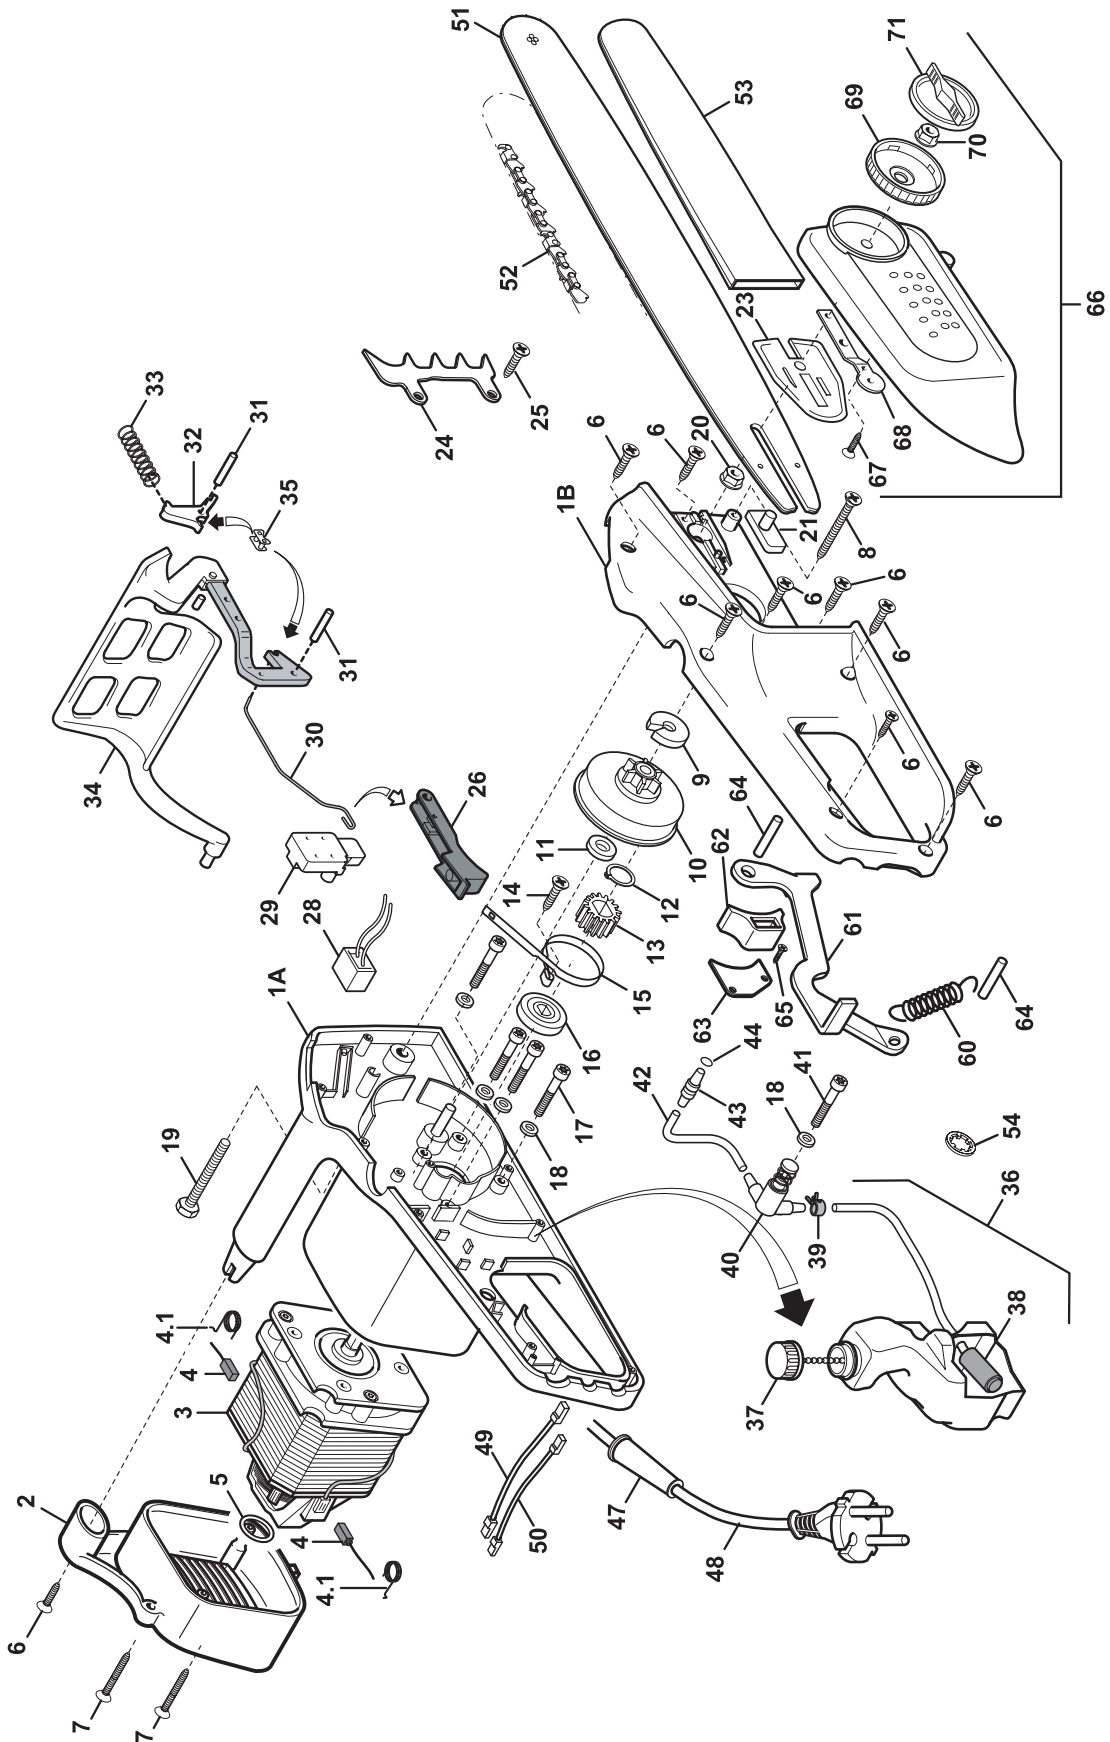

N°	Code	Qty	Descrizione	Description	Description	Beschreibung	Remarks
1A	23700011/0	1	Impugnatura Sinistra, Giallo	Handle Left, Yellow	Poignée Gauche, Jaune	Griff Linker, Gelber	
1A	23700015/0	1	Impugnatura Sinistra, Rosso	Handle Left, Red	Poignée Gauche, Rouge	Griff Linker, Roter	
1B	23700010/0	1	Impugnatura Destra, Giallo	Handle Right, Yellow	Poignée Droite, Jaune	Griff Rechter, Gelber	
1B	23700014/0	1	Impugnatura Destra, Rosso	Handle Right, Red	Poignée Droite, Rouge	Griff Rechter, Roter	
2	4563610	1	Cuffia Motore Grigio	End Cover Grey	Protecteur Moteur Gris	Grau Motorabdeckung	
3	8251900	1	Ass. Motore	Motor Assy	Ens. Moteur	Satz Motor	230 V
4	3211331	2	Spazzola	Brushhold	Bross	Bürsten	
4.1	23430550/0	2	Molla	Sprin	Ressort	Feder	
5	8721480	1	Kit Anello Or	Or Ring Kit	Kit Anneau Or	Satz Or-Dichtung	
6	2123210	9	Vite	Screw	Vis	Schraube	
7	2123220	2	Vite	Screw	Vis	Schraube	
8	2123230	1	Vite	Screw	Vis	Schraube	
9	3614300	1	Fermo Pignone Catena	Side Plate	Butée Pignon Chaîne	Kettenradanschlag	
10	8562940	1	Ass. Ruota Dentata	Gear Assy	Ens. Roue Dentée	Satz Zahnrad	
11	3611961	1	Rosetta	Washer	Rondelle	Scheibe	
12	3353020	1	Anello Seeger	Snap Ring	Circlips	Seeger-Ring	
13	3660580	1	Pignone Motore	Sprocket	Pignon Moteur	Ritzel	
14	2123250	1	Vite	Screw	Vis	Schraube	
15	3614690	1	Nastro Freno	Brake Band	Bande Frein	Bremsband	
16	3660570/1	1	Disco Freno	Brake Blade	Disque Frein	Bremsband	
17	2135040	4	Vite	Screw	Vis	Schraube	
18	2312090	5	Rosetta	Washer	Rondelle	Scheibe	
19	2112490	1	Vite Barra	Screw	Vis Guide	Schraube	
20	2670120	1	Dado Barra	Nut	Ecrou Guide	Mutterschraube	
21	23796003/0	1	Tassello Tendicatena	Chain Tightener Block	Goujon Tendeur De Chaîne	Kettenspanner	
23	3614280/1	1	Lamierino Base Barra	Bar Plate	Plaquette Guide	Blech Stangenbasis	
24	4612500	1	Arpione	Spike	Cliquet	Sperrklinke	
25	2123100	2	Vite	Screw	Vis	Schraube	
26	3743497/1	1	Leva Comando Interruttore	Switch Lever	Levier Commande Interrup.	Schalterhebel	
28	3211210	1	Condensatore	Condenser	Condensateur	Kondensator	
29	3211200	1	Interruttore	Switch	Interrupteur	Schalter	
30	3655320	1	Tirante Sblocco Interruttore	Switch Rod	Tige Déblocage Interrupteur	Spannschr. Schalter Lösen	
31	3180390	1	Spina	Pin	Cheville	Stift	
32	3614260	1	Leva Aggancio Freno	Lever	Levier Enclenchement Frein	Hebel F Bremse	
33	3653720	1	Molla Freno	Spring	Ressort Frein	Bremsfeder	
34	8562880	1	Paramano C/Leva	Protector	Protecteur Avec Levier	Handschutz M. Hebel	
35	4252020	1	Ass. Maglia X Freno Catena	Chain Brake Link Assy	Maillon Pour Frein De Chaîne	Satz Griff F Kettenbremse	
36	4252000/1	1	Ass. Serbatoio Olio	Oil Tank	Réservoir Huile	Satz Öltank	
37	4252010	1	Ass. Tappo Olio	Tank Cap	Bouchon Huile	Satz Ölstopfen	
38	8642570	1	Ass. Pescante Olio C.Tubo	Filter Intank Assy With Pipe	Tube Aspiration Huile	Satz Ölzufuhr M.Schlauch	
39	3320170	1	Fascetta In Lamella	Clamp	Collier En Lamelle	Rohrschelle	
40	8750100	1	Ass. Pompa Olio	Oil Pump	Pompe À Huile	Satz Ölpumpe	
41	2123030	1	Vite	Screw	Vis	Schraube	
42	3786010	1	Tubo Mandata Olio	Oil Tube	Tube Départ Huile	Ölzufuhrschlauch	
43	3750010	1	Ugello Mandata Olio	Nozzle	Injecteur Départ Huile	Ölzufuhrdüse	
44	3721030	1	Guarnizione Or	Gasket	Joint Or	Or-Dichtung	
47	3744767	1	Passacavo Alimentazione	Cord Protector	Passe-Câble Alim.	Lippklampe Versorgung	
48	3211250	1	Ass. Cavo Alimentazione	Power Cord Assy	Ens. Câble Alim.	Satz Netzkabel	
48	3211340	1	Ass. Cavo Alimentazione	Power Cord Assy	Ens. Câble Alim.	Satz Netzkabel	GB
48	3211440	1	Ass. Cavo Alimentazione	Power Cord Assy	Ens. Câble Alim.	Satz Netzkabel	CH - BRA
48	3211540	1	Ass. Cavo Alimentazione	Power Cord Assy	Ens. Câble Alim.	Satz Netzkabel	ARG
48	3211640/1	1	Ass. Cavo Alimentazione	Power Cord Assy	Ens. Câble Alim.	Satz Netzkabel	AUSTRALIA